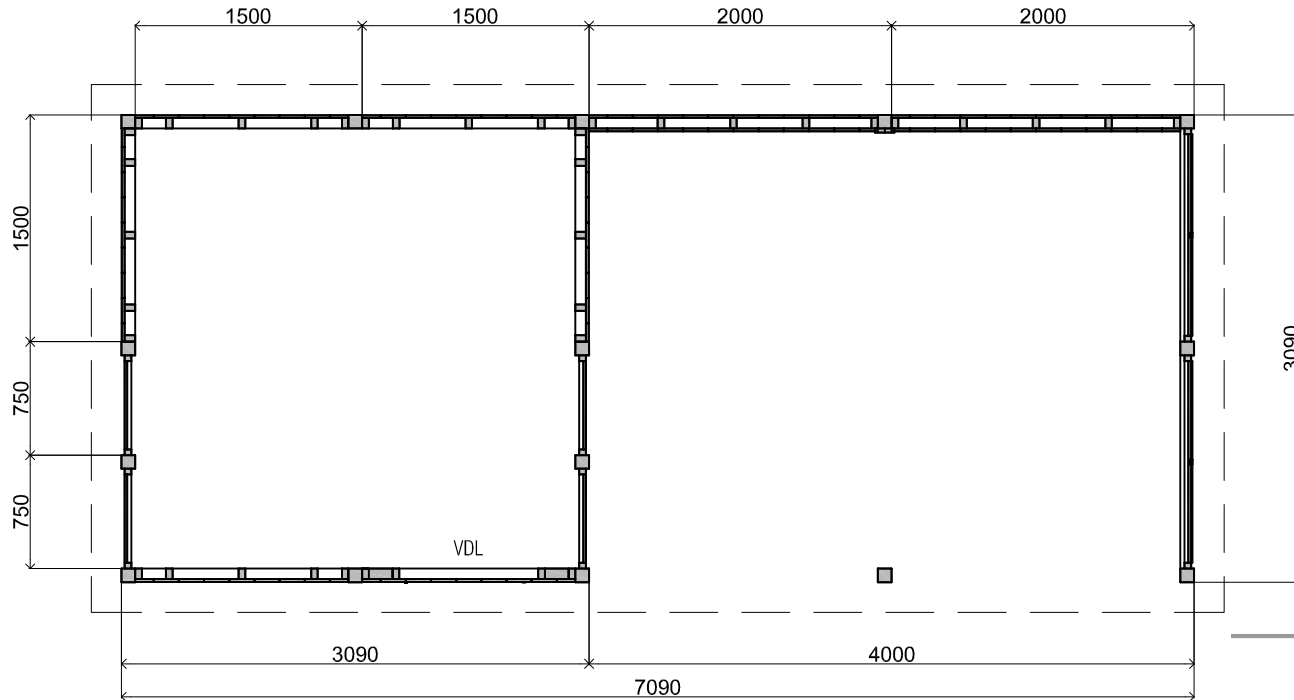

Vooraanzicht / Front view / Vorderansicht

(R) Zijaanzicht / Side view / Seitenansicht

Plattegrond / Plan

Omschrijving / Description:
 x cm - mm
 Onderdeel / Component:
 Bouwtekening / Construction drawing
 Dealer:
 Dealer
 Ref.:
 TM1-2

Modular

Ordernr.:
 Schaal / Scale:
 1:50

BLAD NR.:
 BT

LUGARDE®

©LUGARDE® Laren Holland
 www.lugarde.com
 sale@lugarde.nl

Simply the best

Achteraanzicht / Rear view / Hinterseite

(L) Zijaanzicht / Side view / Seiten ansicht

Doorsnede / Section / Durchschnitt 1-1

Modular

| | | |
|---|-------------------------|--|
| Omschrijving / Description: xcm -mm | Ordernr.: |  <p>©LUGARDE® Laren Holland www.lugarde.com sale@lugarde.nl</p> |
| Onderdeel / Component: Bouwtekening / Construction drawing | Schaal / Scale: 1:50 | |
| Dealer: Dealer | BLAD NR.: BT | <p><i>Simply the best</i></p> |
| Ref.: TM1-2 | | |

D.D.: janvāris 23, 2020

Formaat: A4 - AS

Modular

Omschrijving / Description:
.... xcm -mm
Onderdeel / Component:
Bouwtekening / Construction drawing
Dealer:
Dealer
Ref.:
TM1-2

Ordernr.:

Schaal / Scale:
1:50