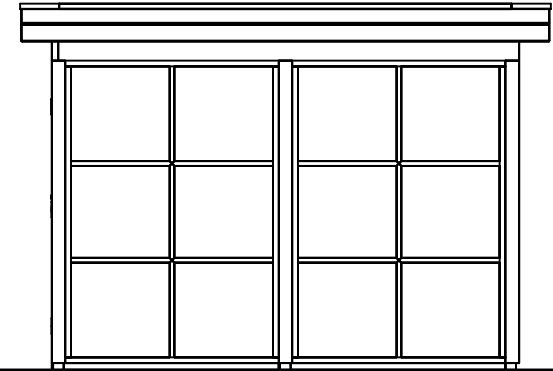

Vooraanzicht / Front view / Vorderansicht

(R) Zijaanzicht / Side view / Seitenansicht

Plattegrond / Plan

Omschrijving / Description:
 x cm - mm
 Onderdeel / Component:
 Bouwtekening / Construction drawing
 Dealer:
 Dealer
 Ref.:
 TM1-2

Modular

Ordernr.:
 Schaal / Scale:
 1:50

BLAD NR.:
 BT

LUGARDE®

©LUGARDE® Laren Holland
 www.lugarde.com
 sale@lugarde.nl

Simply the best

Achteraanzicht / Rear view / Hinterseite

(L) Zijaanzicht / Side view / Seiten ansicht