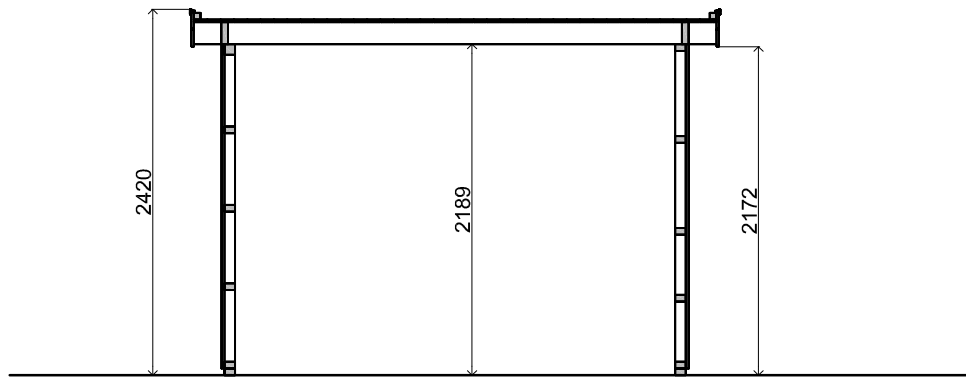

Modular

Ordernr.:
 Schaal / Scale:
 1:50

BLAD NR.:
 BT

LUGARDE®

©LUGARDE® Laren Holland
 www.lugarde.com
 sale@lugarde.nl

Simply the best

Achteraanzicht / Rear view / Hinterseite

(L) Zijaanzicht / Side view / Seiten ansicht

Doorsnede / Section / Durchschnitt 1-1

Modular

| | | |
|---|-------------------------|--|
| Omschrijving / Description: xcm -mm | Ordernr.: |  <p>©LUGARDE® Laren Holland www.lugarde.com sale@lugarde.nl</p> |
| Onderdeel / Component: Bouwtekening / Construction drawing | Schaal / Scale: 1:50 | |
| Dealer: Dealer | BLAD NR.: BT | <p><i>Simply the best</i></p> |
| Ref.: TM1-2 | | |

D.D.: janvāris 23, 2020

Formaat: A4 - AS

Modular

Omschrijving / Description:
.... xcm -mm
Onderdeel / Component:
Bouwtekening / Construction drawing
Dealer:
Dealer
Ref.:
TM1-2

Ordernr.:

Schaal / Scale:
1:50