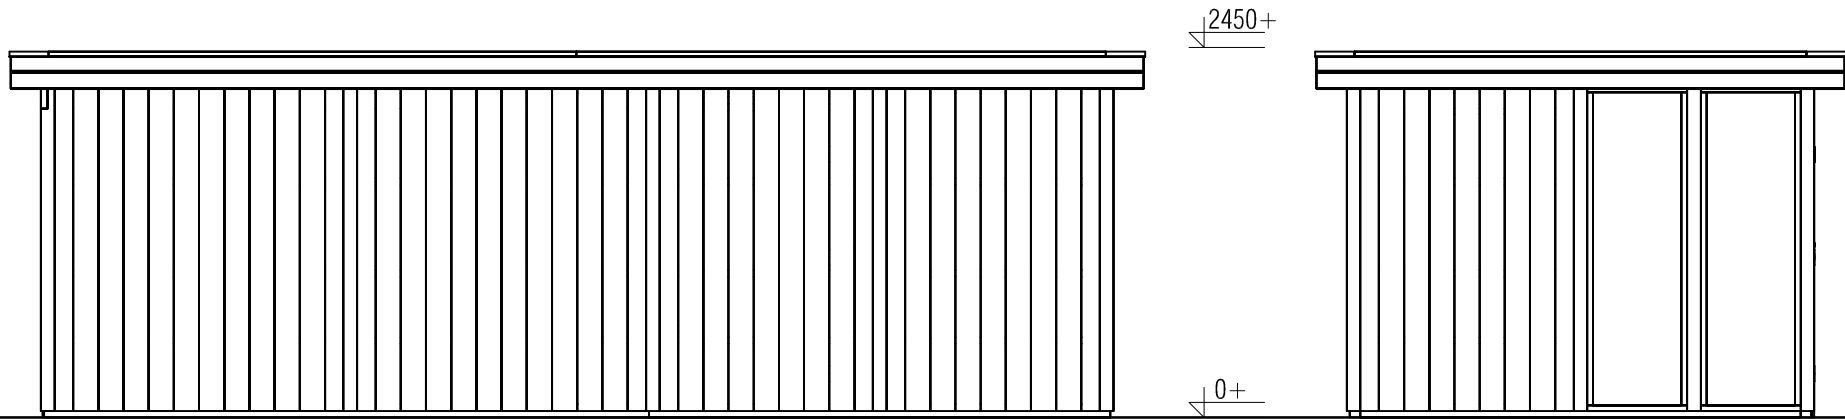

Modular

Ordernr.:
 Schaal / Scale:
 1:50

BLAD NR.:
 BT

LUGARDE®

©LUGARDE® Laren Holland
 www.lugarde.com
 sale@lugarde.nl

Simply the best

Achteraanzicht / Rear view / Hinterseite

(L) Zijaanzicht / Side view / Seiten ansicht

Doorsnede / Section / Durchschnitt 1-1

Modular

| | | |
|---|-------------------------|--|
| Omschrijving / Description: xcm -mm | Ordernr.: |  <p>©LUGARDE® Laren Holland www.lugarde.com sale@lugarde.nl</p> |
| Onderdeel / Component: Bouwtekening / Construction drawing | Schaal / Scale: 1:50 | |
| Dealer: Dealer | BLAD NR.: BT | <p><i>Simply the best</i></p> |
| Ref.: TM1-2 | | |

D.D.: janvāris 23, 2020

Formaat: A4 - AS

Modular

Omschrijving / Description:
.... xcm -mm
Onderdeel / Component:
Bouwtekening / Construction drawing
Dealer:
Dealer
Ref.:
TM1-2

Ordernr.:

Schaal / Scale:
1:50