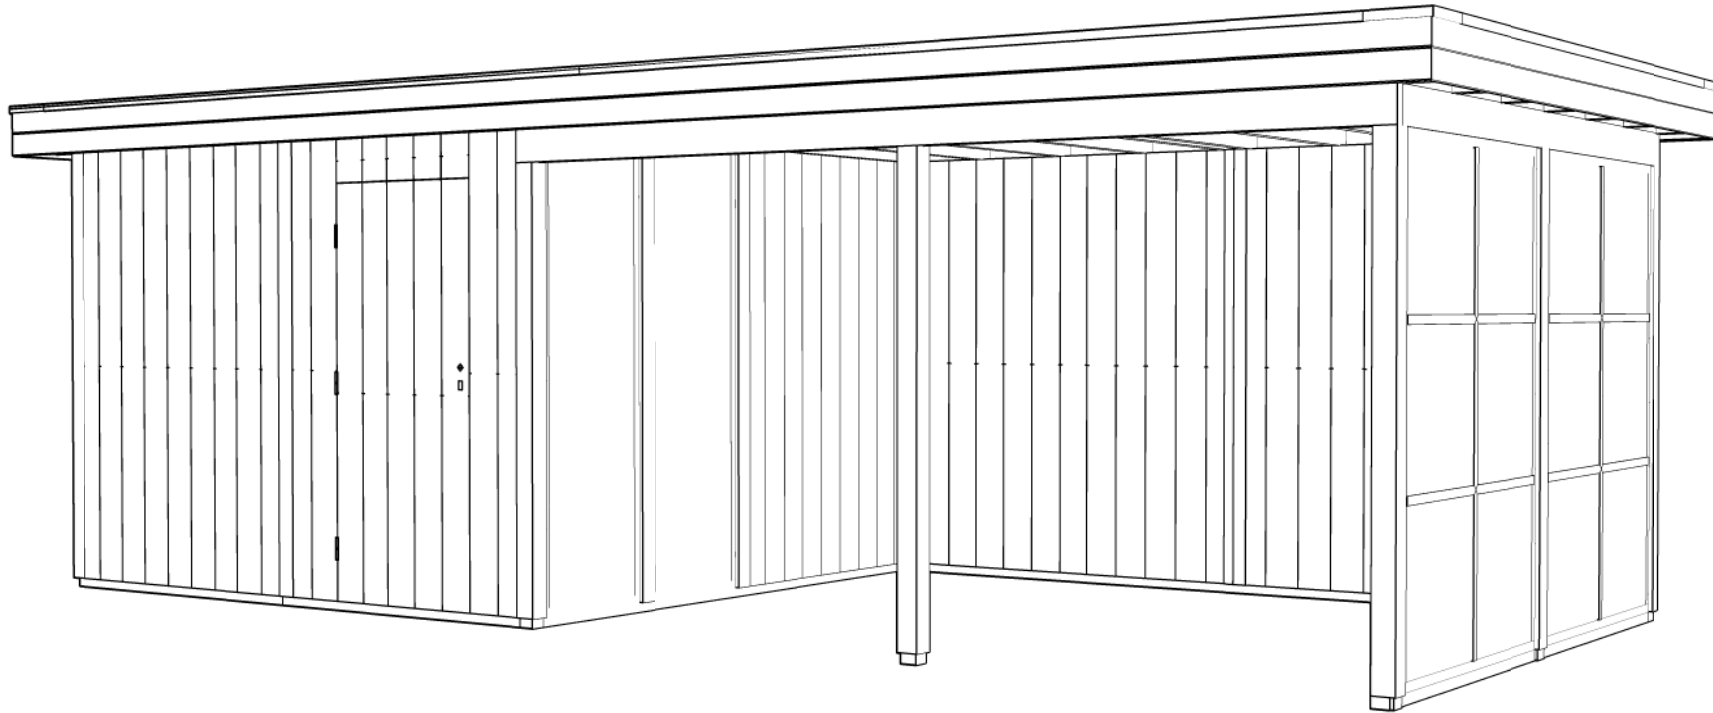

Modular

Omschrijving / Description:
.... x ....cm - ....mm
Onderdeel / Component:
Bouwtekening / Construction drawing
Dealer:
Dealer
Ref.:
TM1-2

Ordernr.:

Schaal / Scale:
1:50

BLAD NR.:

BT

LUGARDE®

©LUGARDE® Laren Holland
www.lugarde.com
sale@lugarde.nl

Simply the best

D.D.: janvāris 23, 2020

Formaat: A4 - AS