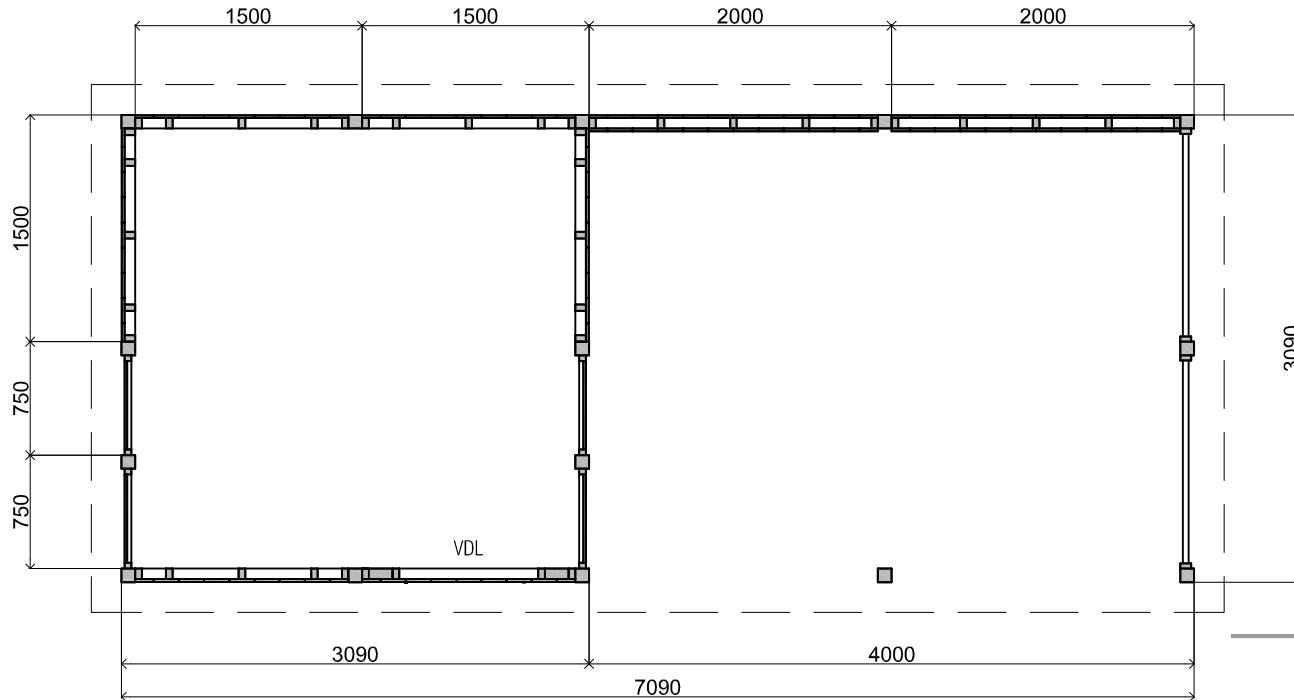

Vooraanzicht / Front view / Vorderansicht

(R) Zijaanzicht / Side view / Seitenansicht

Plattegrond / Plan

Omschrijving / Description:
 x cm - mm
 Onderdeel / Component:
 Bouwtekening / Construction drawing
 Dealer:
 Dealer
 Ref.:
 TM1-2

Modular

Ordernr.:
 Schaal / Scale:
 1:50

BLAD NR.:
 BT

LUGARDE®

©LUGARDE® Laren Holland
 www.lugarde.com
 sale@lugarde.nl

Simply the best

Achteraanzicht / Rear view / Hinterseite

(L) Zijaanzicht / Side view / Seiten ansicht

Doorsnede / Section / Durchschnitt 1-1

Modular

Omschrijving / Description: xcm -mm	Ordernr.:	 <p>©LUGARDE® Laren Holland www.lugarde.com sale@lugarde.nl</p>
Onderdeel / Component: Bouwtekening / Construction drawing	Schaal / Scale: 1:50	
Dealer: Dealer	BLAD NR.: BT	<p><i>Simply the best</i></p>
Ref.: TM1-2		

D.D.: janvāris 23, 2020

Formaat: A4 - AS

Modular

Omschrijving / Description:
.... xcm -mm
Onderdeel / Component:
Bouwtekening / Construction drawing
Dealer:
Dealer
Ref.:
TM1-2

Ordernr.:

Schaal / Scale:
1:50