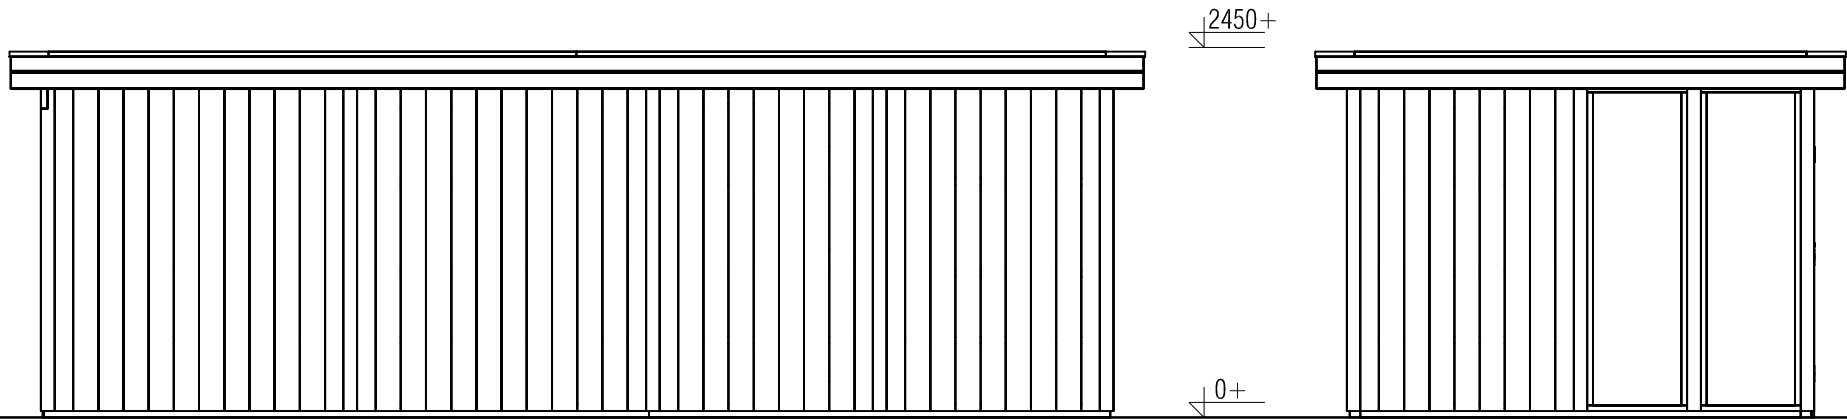

Modular

Ordernr.:
 Schaal / Scale:
 1:50

BLAD NR.:
 BT

LUGARDE®

©LUGARDE® Laren Holland
 www.lugarde.com
 sale@lugarde.nl

Simply the best

Achteraanzicht / Rear view / Hinterseite

(L) Zijaanzicht / Side view / Seiten ansicht

Doorsnede / Section / Durchschnitt 1-1

Modular

Omschrijving / Description: xcm -mm	Ordernr.:	 <p>©LUGARDE® Laren Holland www.lugarde.com sale@lugarde.nl</p>
Onderdeel / Component: Bouwtekening / Construction drawing	Schaal / Scale: 1:50	
Dealer: Dealer	BLAD NR.: BT	<p><i>Simply the best</i></p>
Ref.: TM1-2		

D.D.: janvāris 23, 2020

Formaat: A4 - AS

Modular

Omschrijving / Description:
.... xcm -mm
Onderdeel / Component:
Bouwtekening / Construction drawing
Dealer:
Dealer
Ref.:
TM1-2

Ordernr.:

Schaal / Scale:
1:50