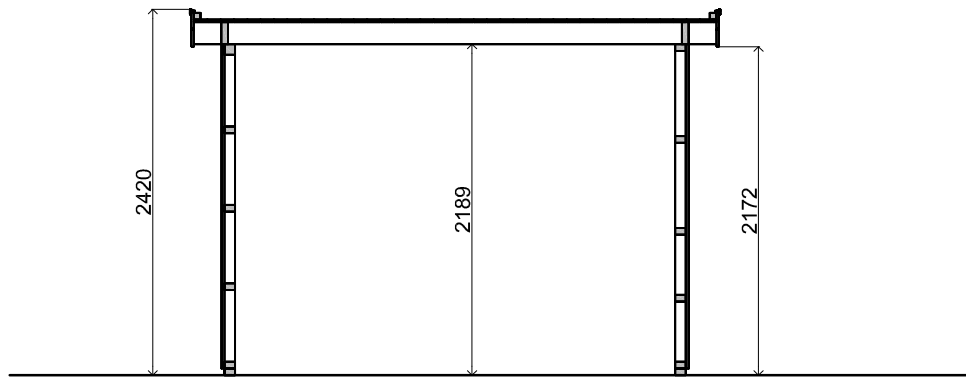

Modular

Ordernr.:
 Schaal / Scale:
 1:50

BLAD NR.:
 BT

LUGARDE®

©LUGARDE® Laren Holland
 www.lugarde.com
 sale@lugarde.nl

Simply the best

Achteraanzicht / Rear view / Hinterseite

(L) Zijaanzicht / Side view / Seiten ansicht

Doorsnede / Section / Durchschnitt 1-1

Modular

Omschrijving / Description: xcm -mm	Ordernr.:	 <p>©LUGARDE® Laren Holland www.lugarde.com sale@lugarde.nl</p>
Onderdeel / Component: Bouwtekening / Construction drawing	Schaal / Scale: 1:50	
Dealer: Dealer	BLAD NR.: BT	<p><i>Simply the best</i></p>
Ref.: TM1-2		

D.D.: janvāris 23, 2020

Formaat: A4 - AS

Modular

Omschrijving / Description:
.... xcm -mm
Onderdeel / Component:
Bouwtekening / Construction drawing
Dealer:
Dealer
Ref.:
TM1-2

Ordernr.:

Schaal / Scale:
1:50