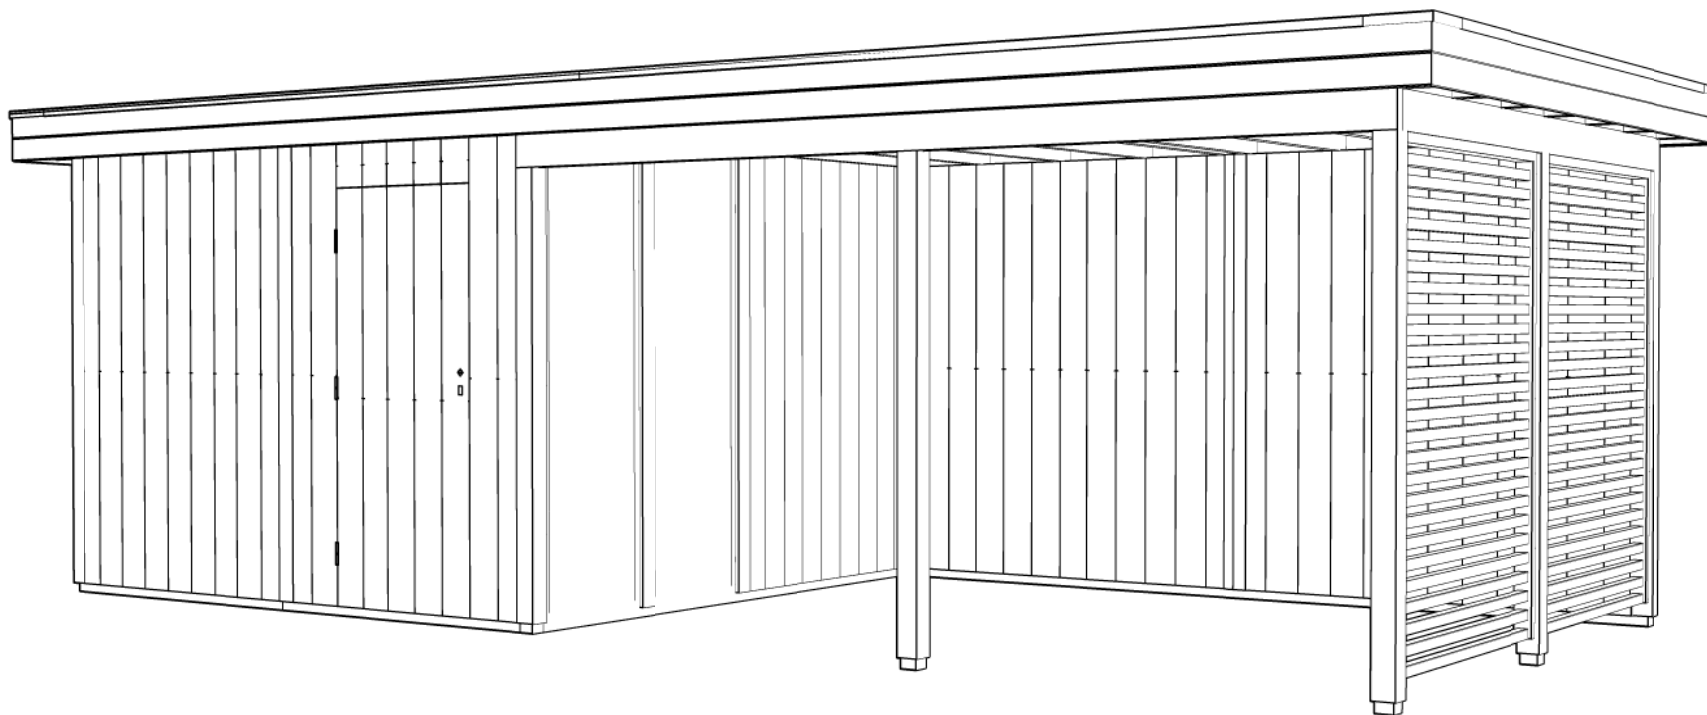

Modular

Omschrijving / Description:
.... x ....cm - ....mm
Onderdeel / Component:
Bouwtekening / Construction drawing
Dealer:
Dealer
Ref.:
TM1-2

Ordernr.:

Schaal / Scale:
1:50

BLAD NR.:

BT

LUGARDE®

©LUGARDE® Laren Holland
www.lugarde.com
sale@lugarde.nl

Simply the best

D.D.: janvāris 23, 2020

Formaat: A4 - AS