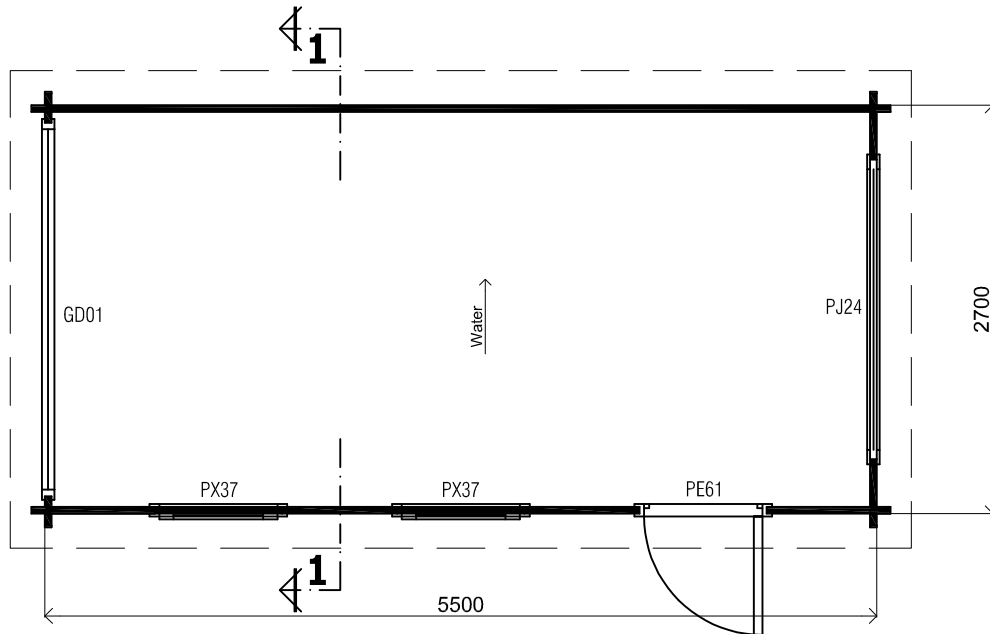

*Voor-aanzicht / Front view / Vorderansicht*

*(R) Zijaanzicht / Side view / Seitenansicht*

*Plattegrond / Plan*

*Doorsnede / Section / Durchschnitt 1-1*

### *Blokhut / Log cabin - Maatwerk*

Omschrijving / Description:  
270 x 550cm / 44mm  
Onderdeel / Component:  
Bouwtekening / Construction drawing

**G10**  
Schaal / Scale:  
1:50

BLAD NR.:  
**BT**

**LUGARDE**®

### *Blokhut / Log cabin - Maatwerk*

Omschrijving / Description:  
270 x 550cm / 44mm

Onderdeel / Component:  
Bouwtekening / Construction drawing

**G10**

Schaal / Scale:  
1:50

BLAD NR.:

**BT**

**LUGARDE®**