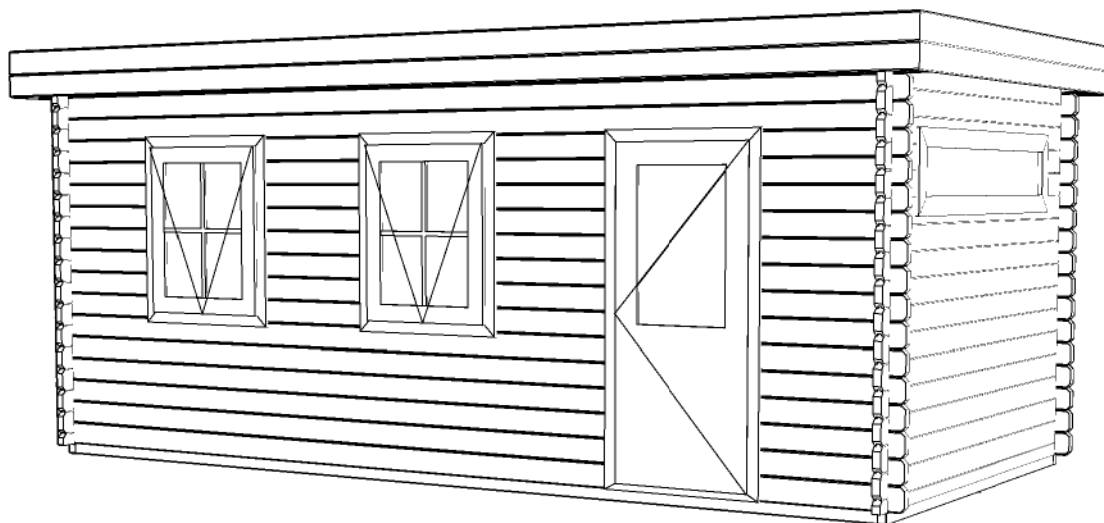

### *Blokhut / Log cabin - Maatwerk*

Omschrijving / Description:  
270 x 550cm / 44mm  
Onderdeel / Component:  
Bouwtekening / Construction drawing

**G10**  
Schaal / Scale:  
1:50

BLAD NR.:  
**BT**

**LUGARDE**®

©LUGARDE® Laren Holland  
www.lugarde.com  
sale@lugarde.nl

*Simply the best*

2500+

Peil 0+

*Achteraanzicht / Rear view / Hinterseite*

*(L) Zijaanzicht / Side view / Seiten ansicht*

### *Blokhut / Log cabin - Maatwerk*

Omschrijving / Description:  
270 x 550cm / 44mm

Onderdeel / Component:  
Bouwtekening / Construction drawing

**G10**

Schaal / Scale:  
1:50

BLAD NR.:

**BT**

**LUGARDE®**