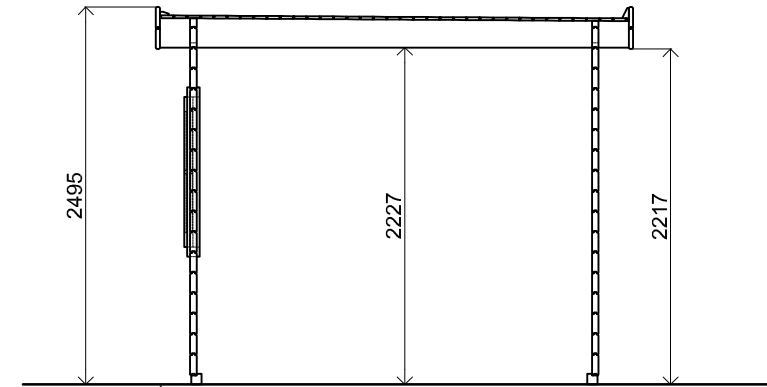

Doorsnede / Section / Durchschnitt 1-1

Blokhut / Log cabin - Maatwerk

Omschrijving / Description:
270 x 550cm / 44mm
Onderdeel / Component:
Bouwtekening / Construction drawing

G10
Schaal / Scale:
1:50

BLAD NR.:
BT

LUGARDE®

©LUGARDE® Laren Holland
www.lugarde.com
sale@lugarde.nl

Simply the best