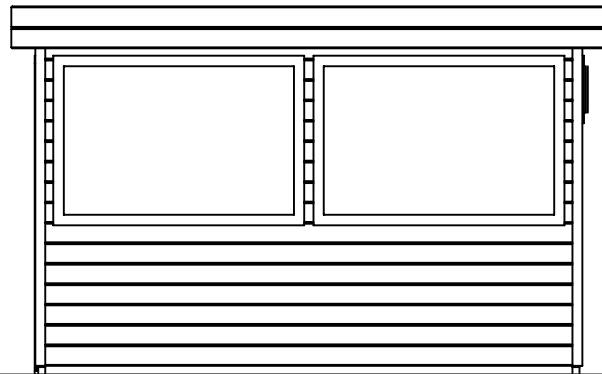

*Plattegrond / Plan*

*Prima maatwerk/custom*

<p>Omschrijving / Description: 360x600cm 44mm Onderdeel / Component: Bouwtekening / Construction drawing</p>	<p>Ordernr.: Ordenr Schaal / Scale: 1:50</p>	<p><b>LUGARDE</b>® ©LUGARDE® Laren Holland www.lugarde.com sale@lugarde.nl</p>
<p>Dealer: Dealer Ref.: p53 RB</p>	<p>BLAD NR.: BT</p>	

*Simply the best*

*Vooraanzicht / Front view / Vorderansicht*

*(R) Zijaanzicht / Side view / Seitenansicht*

*Prima maatwerk/custom*

Omschrijving / Description:  
360x600cm 44mm  
Onderdeel / Component:  
Bouwtekening / Construction drawing  
Dealer:  
Dealer  
Ref.:  
p53 RB

Ordernr.:  
Ordenr  
Schaal / Scale:  
1:50

BLAD NR.:  
BT

**LUGARDE**®

©LUGARDE® Laren Holland  
www.lugarde.com  
sale@lugarde.nl

*Simply the best*

*Achteraanzicht / Rear view / Hinterseite*

*(L) Zijaanzicht / Side view / Seiten ansicht*