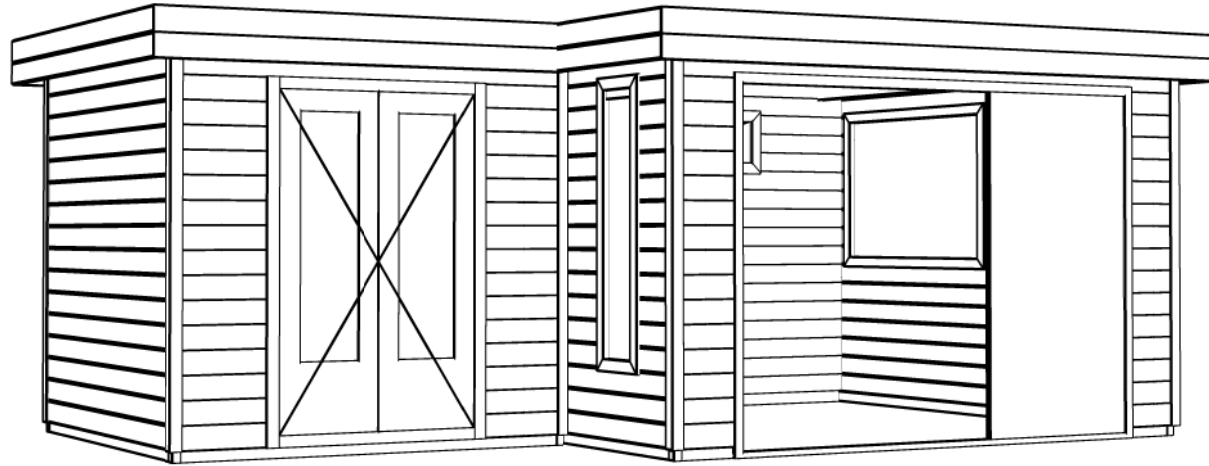

Prima maatwerk/custom

Omschrijving / Description:
360x600cm 44mm
Onderdeel / Component:
Bouwtekening / Construction drawing
Dealer:
Dealer
Ref.:
p53 RB

Ordernr.:
Ordenr
Schaal / Scale:
1:50

BLAD NR.:
BT

LUGARDE®

©LUGARDE® Laren Holland
www.lugarde.com
sale@lugarde.nl

Simply the best