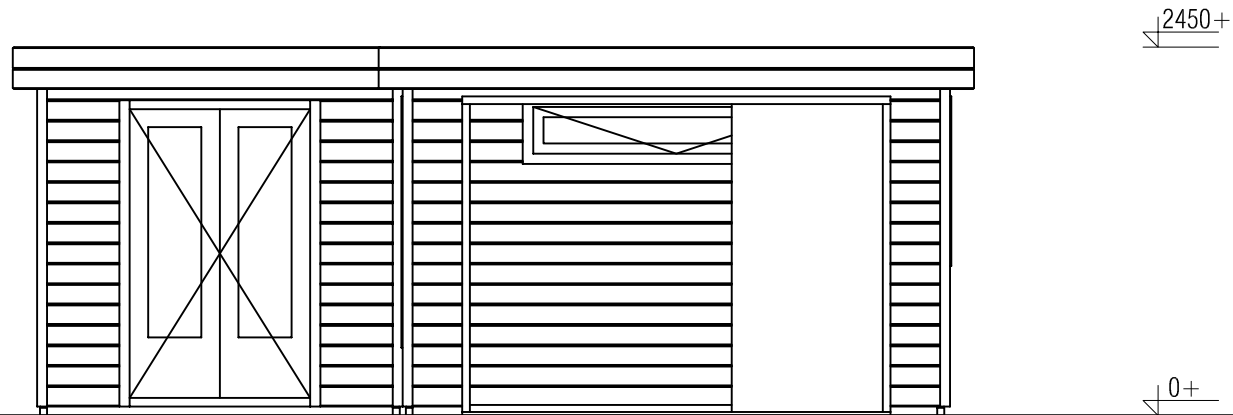

*Plattegrond / Plan*

*Prima maatwerk/custom*

<p>Omschrijving / Description: 360x600cm 44mm Onderdeel / Component: Bouwtekening / Construction drawing</p>	<p>Ordernr.: Ordenr Schaal / Scale: 1:50</p>	<p><b>LUGARDE</b>® ©LUGARDE® Laren Holland www.lugarde.com sale@lugarde.nl</p>
<p>Dealer: Dealer Ref.: p53 RB</p>	<p>BLAD NR.: BT</p>	

*Simply the best*

*Vooraanzicht / Front view / Vorderansicht*

*(R) Zijaanzicht / Side view / Seitenansicht*

*Prima maatwerk/custom*

Omschrijving / Description:  
360x600cm 44mm  
Onderdeel / Component:  
Bouwtekening / Construction drawing  
Dealer:  
Dealer  
Ref.:  
p53 RB

Ordernr.:  
Ordenr  
Schaal / Scale:  
1:50

BLAD NR.:  
BT

**LUGARDE**®

©LUGARDE® Laren Holland  
www.lugarde.com  
sale@lugarde.nl

*Simply the best*

*Achteraanzicht / Rear view / Hinterseite*

*(L) Zijaanzicht / Side view / Seiten ansicht*

### Prima maatwerk/custom

Omschrijving / Description:  
360x600cm 44mm  
Onderdeel / Component:  
Bouwtekening / Construction drawing  
Dealer:  
Dealer  
Ref.:  
p53 RB

Ordernr.:  
Ordenr  
Schaal / Scale:  
1:50