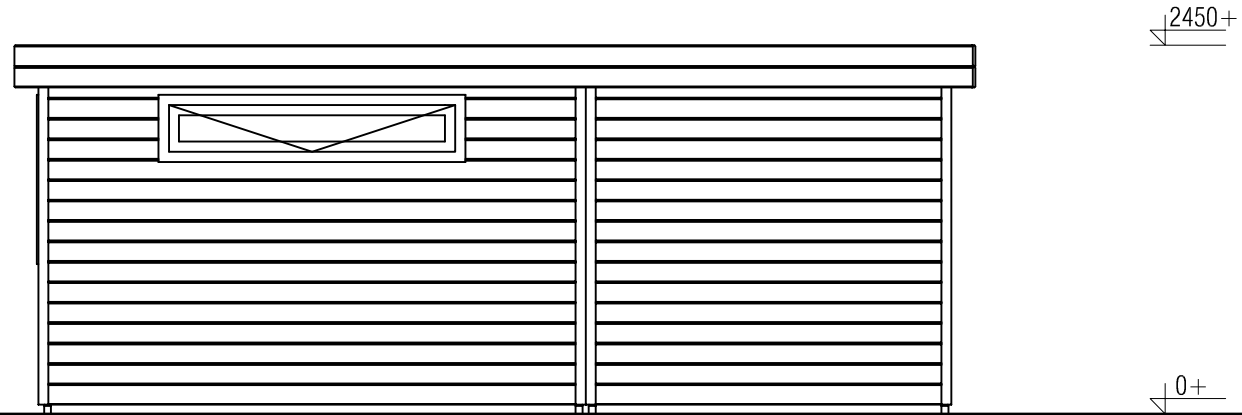

*Simply the best*

*Vooraanzicht / Front view / Vorderansicht*

*(R) Zijaanzicht / Side view / Seitenansicht*

*Prima maatwerk/custom*

Omschrijving / Description:  
360x600cm 44mm  
Onderdeel / Component:  
Bouwtekening / Construction drawing  
Dealer:  
Dealer  
Ref.:  
p53 RB

Ordernr.:  
Ordenr  
Schaal / Scale:  
1:50

BLAD NR.:  
BT

**LUGARDE**®

©LUGARDE® Laren Holland  
www.lugarde.com  
sale@lugarde.nl

*Simply the best*

*Achteraanzicht / Rear view / Hinterseite*

*(L) Zijaanzicht / Side view / Seiten ansicht*

### Prima maatwerk/custom

Omschrijving / Description:  
360x600cm 44mm  
Onderdeel / Component:  
Bouwtekening / Construction drawing  
Dealer:  
Dealer  
Ref.:  
p53 RB

Ordernr.:  
Ordenr  
Schaal / Scale:  
1:50