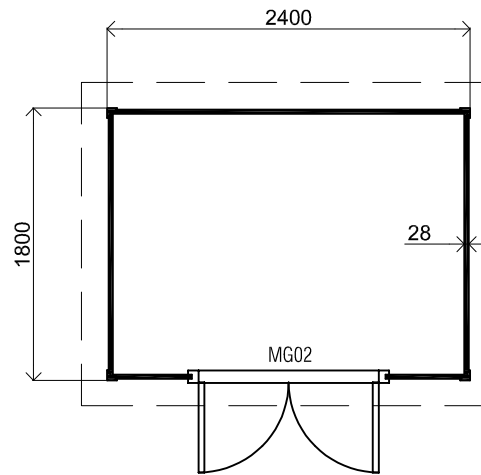

(L) Zijaanzicht / Side view / Seiten ansicht

Vooraanzicht / Front view / Vorderansicht

(R) Zijaanzicht / Side view / Seiten ansicht

Achteraanzicht / Rear view / Hinterseite

Plattegrond / Plan

Prima maatwerk/custom

<p>Omschrijving / Description: 180x240 cm 28mm Onderdeel / Component: Bouwtekening / Construction drawing Dealer: Dealer Ref.: 1xMG02</p>	<p>Ordernr.: Ordernr Schaal / Scale: 1: 50 BLAD NR.: BT</p>	<p>LUGARDE® ©LUGARDE® Laren Holland www.lugarde.com sale@lugarde.nl <i>Simply the best</i></p>
---	--	--