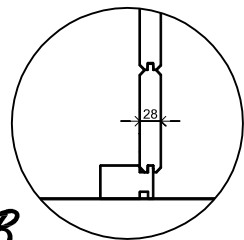

(L) Zijaanzicht / Side view / Seiten ansicht

Vooraanzicht / Front view / Vorderansicht

(R) Zijaanzicht / Side view / Seiten ansicht

Achteraanzicht / Rear view / Hinterseite

Plattegrond / Plan

Prima Ø300

A

B

Omschrijving / Description:
Prima Ø300cm 28mm
Onderdeel / Component:
Bouwtekening / Construction drawing
Dealer:
Dealer
Ref.:
1xPR30 2xPR28

Ordernr.:
Ordernr
Schaal / Scale:
1: 50

BLAD NR.:
BT

LUGARDE®

©LUGARDE® Laren Holland
www.lugarde.com
sale@lugarde.nl