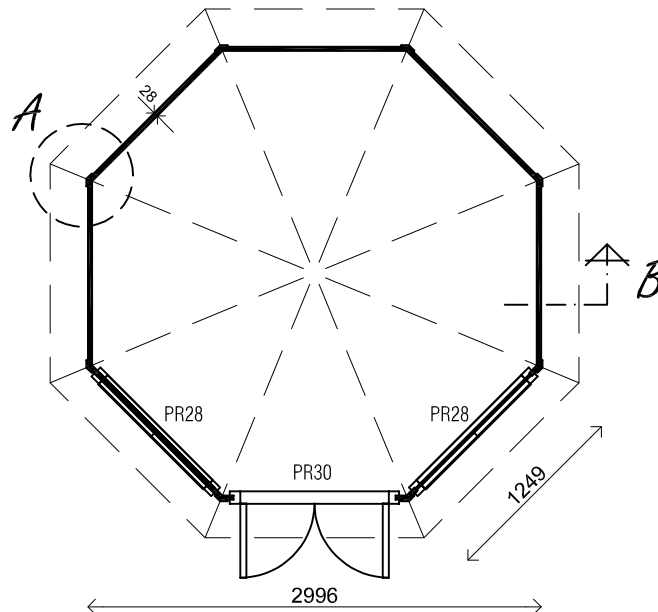

(L) Zijaanzicht / Side view / Seiten ansicht

Vooraanzicht / Front view / Vorderansicht

(R) Zijaanzicht / Side view / Seiten ansicht

Achteraanzicht / Rear view / Hinterseite

Plattegrond / Plan

Prima Ø300

A

B

Omschrijving / Description:
Prima Ø300cm 28mm
Onderdeel / Component:
Bouwtekening / Construction drawing
Dealer:
Dealer
Ref.:
1xPR30 2xPR28

Ordernr.:
Ordernr
Schaal / Scale:
1: 50

BLAD NR.:
BT

LUGARDE®

©LUGARDE® Laren Holland
www.lugarde.com
sale@lugarde.nl