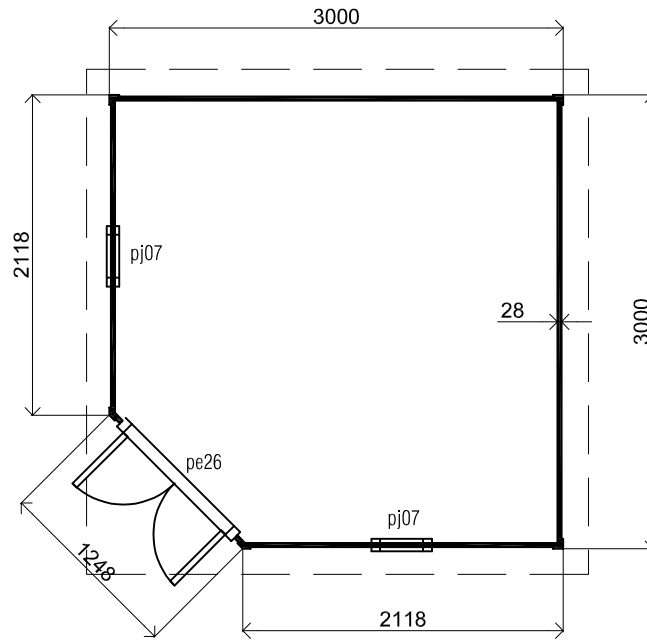

(L) Zijaanzicht / Side view / Seiten ansicht

Vooraanzicht / Front view / Vorderansicht

(R) Zijaanzicht / Side view / Seiten ansicht

Achteraanzicht / Rear view / Hinterseite

Plattegrond / Plan

Primex 300x300cm 28mm

Omschrijving / Description:
300x300cm 28mm
Onderdeel / Component:
Bouwtekening / Construction drawing
Dealer:
Dealer
Ref.:
ref

Ordernr.:
PMX03
Schaal / Scale:
1:50

BLAD NR.:
BT

LUGARDE®

©LUGARDE® Laren Holland
www.lugarde.com
sale@lugarde.nl

Simply the best

D.D.: mei 23, 2013

Formaat: A4 - RvH