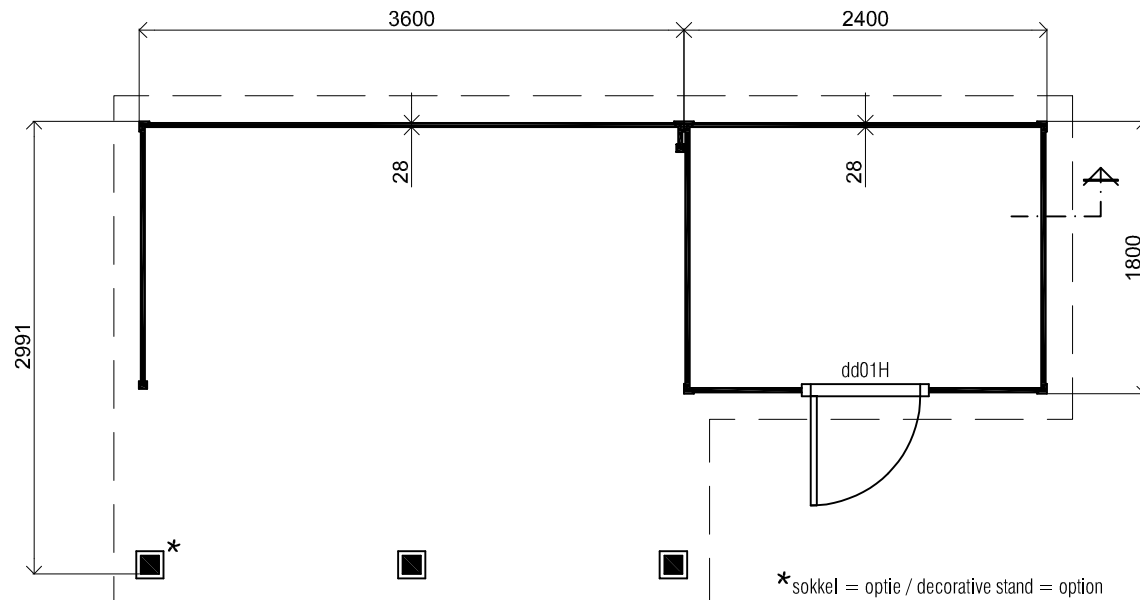

Voor aanzicht / Front view / Vorderansicht

(R) Zijaanzicht / Side view / Seitenansicht

Plattegrond / Plan

* sokkel = optie / decorative stand = option

Prima Jake 28mm

Omschrijving / Description:
300x600cm 28mm
Onderdeel / Component:
Bouwtekening / Construction drawing
Dealer:
Lugarde
Ref.:
3 palen / 3x post

Ordernr.:
PJ13
Schaal / Scale:
1:50

BLAD NR.:
BT

LUGARDE®

©LUGARDE® Laren Holland
www.lugarde.com
sale@lugarde.nl

Simply the best

Achteraanzicht / Rear view / Hinterseite

(L) Zijaanzicht / Side view / Seiten ansicht

Prima Jake 28mm

Omschrijving / Description:
300x600cm 28mm
Onderdeel / Component:
Bouwtekening / Construction drawing
Dealer:
Lugarde
Ref.:
3 palen / 3x post

Ordernr.:
PJ13
Schaal / Scale:
1:50

BLAD NR.:
BT