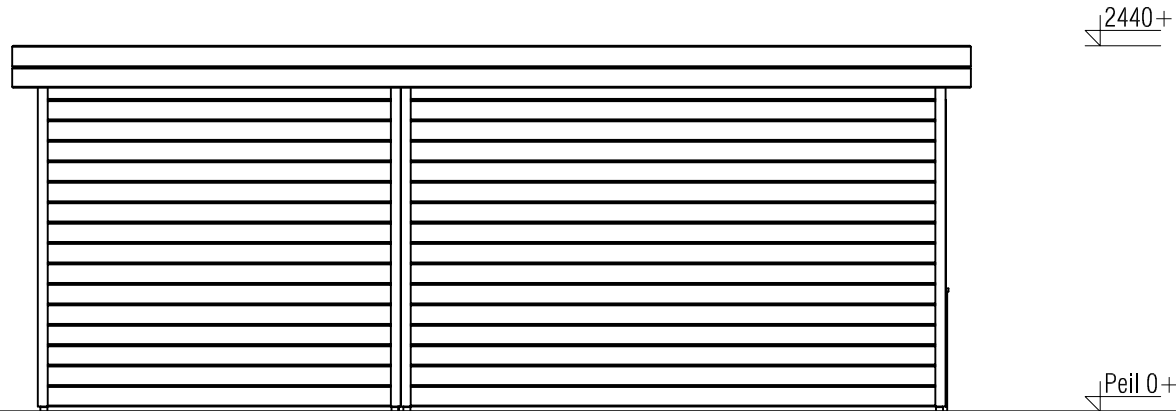

Voor aanzicht / Front view / Vorderansicht

(R) Zijaanzicht / Side view / Seitenansicht

Plattegrond / Plan

* sokkel = optie / decorative stand = option

Prima Jake 28mm

Omschrijving / Description:
300x600cm 28mm
Onderdeel / Component:
Bouwtekening / Construction drawing
Dealer:
Lugarde
Ref.:
3 palen / 3x post

Ordernr.:
PJ13
Schaal / Scale:
1:50

BLAD NR.:
BT

LUGARDE®

©LUGARDE® Laren Holland
www.lugarde.com
sale@lugarde.nl

Simply the best

Achteraanzicht / Rear view / Hinterseite

(L) Zijaanzicht / Side view / Seiten ansicht

Prima Jake 28mm

Omschrijving / Description:
300x600cm 28mm
Onderdeel / Component:
Bouwtekening / Construction drawing
Dealer:
Lugarde
Ref.:
3 palen / 3x post

Ordernr.:
PJ13
Schaal / Scale:
1:50

BLAD NR.:
BT