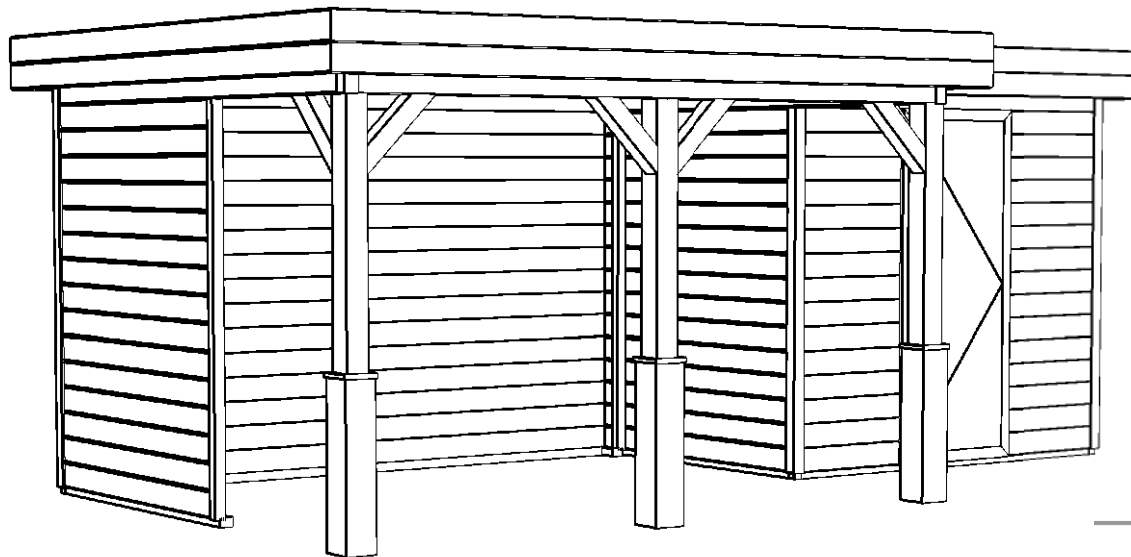

Voor aanzicht / Front view / Vorderansicht

(R) Zijaanzicht / Side view / Seitenansicht

Plattegrond / Plan

* sokkel = optie / decorative stand = option

Prima Jake 28mm

Omschrijving / Description:
300x600cm 28mm
Onderdeel / Component:
Bouwtekening / Construction drawing
Dealer:
Lugarde
Ref.:
3 palen / 3x post

Ordernr.:
PJ13
Schaal / Scale:
1:50

BLAD NR.:
BT

LUGARDE®

©LUGARDE® Laren Holland
www.lugarde.com
sale@lugarde.nl

Simply the best

Achteraanzicht / Rear view / Hinterseite

(L) Zijaanzicht / Side view / Seiten ansicht

Prima Jake 28mm

Omschrijving / Description:
300x600cm 28mm
Onderdeel / Component:
Bouwtekening / Construction drawing
Dealer:
Lugarde
Ref.:
3 palen / 3x post

Ordernr.:
PJ13
Schaal / Scale:
1:50

BLAD NR.:
BT