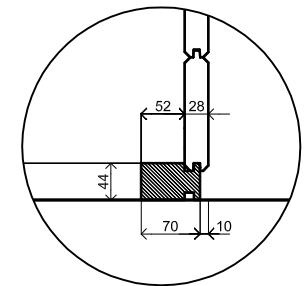

Voor aanzicht / Front view / Vorderansicht

(R) Zijaanzicht / Side view / Seitenansicht

Plattegrond / Plan

* sokkel = optie / decorative stand = option

Prima Jake 28mm

Omschrijving / Description:
300x600cm 28mm
Onderdeel / Component:
Bouwtekening / Construction drawing
Dealer:
Lugarde
Ref.:
3 palen / 3x post

Ordernr.:
PJ13
Schaal / Scale:
1:50

BLAD NR.:
BT

LUGARDE®

©LUGARDE® Laren Holland
www.lugarde.com
sale@lugarde.nl

Simply the best

Achteraanzicht / Rear view / Hinterseite

(L) Zijaanzicht / Side view / Seiten ansicht

Prima Jake 28mm

Omschrijving / Description:
300x600cm 28mm
Onderdeel / Component:
Bouwtekening / Construction drawing
Dealer:
Lugarde
Ref.:
3 palen / 3x post

Ordernr.:
PJ13
Schaal / Scale:
1:50

BLAD NR.:
BT