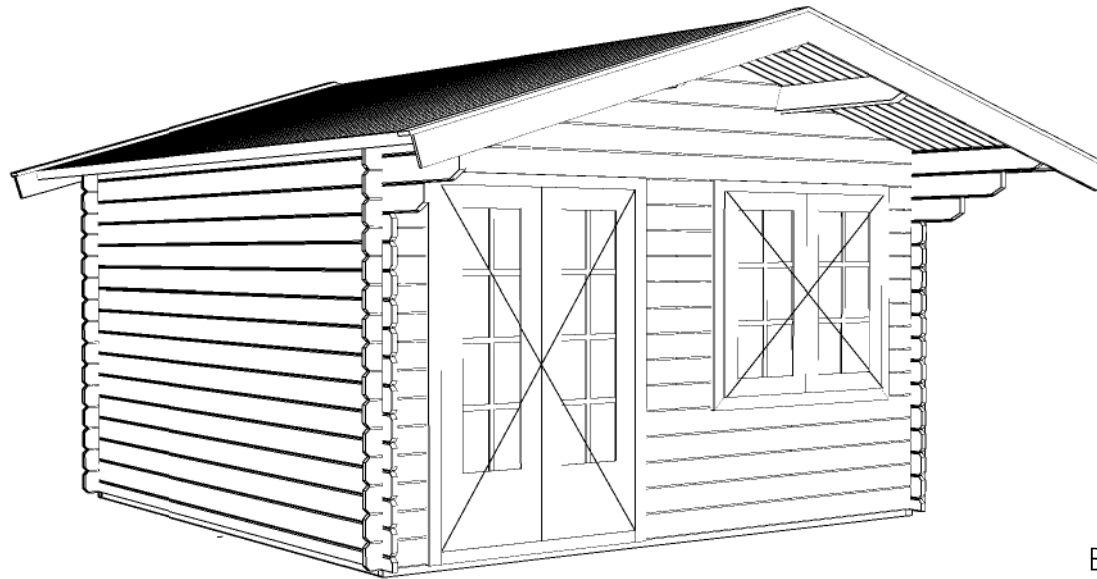

## Blokhut/Log cabin

Omschrijving / Description:  
360x360cm 28mm  
Onderdeel / Component:  
Bouwtekening / Construction drawing  
Dealer:  
Dealer  
Ref.:  
p78 LO

Ordernr.:  
Ordernr  
Schaal / Scale:  
1:50

BLAD NR.:  
BT

**LUGARDE**®

©LUGARDE® Laren Holland  
www.lugarde.com  
sale@lugarde.nl

*Simply the best*

*Achteraanzicht / Rear view / Hinterseite*

*(L) Zijaanzicht / Side view / Seiten ansicht*

### *Blokhut/Log cabin*

<p>Omschrijving / Description: 360x360cm 28mm Onderdeel / Component: Bouwtekening / Construction drawing</p>	<p>Ordernr.: Ordernr Schaal / Scale: 1: 50</p>	<p><b>LUGARDE</b>® ©LUGARDE® Laren Holland www.lugarde.com sale@lugarde.nl</p>
<p>Dealer: Dealer Ref.: p78 LO</p>	<p>BLAD NR.: BT</p>	<p><i>Simply the best</i></p>