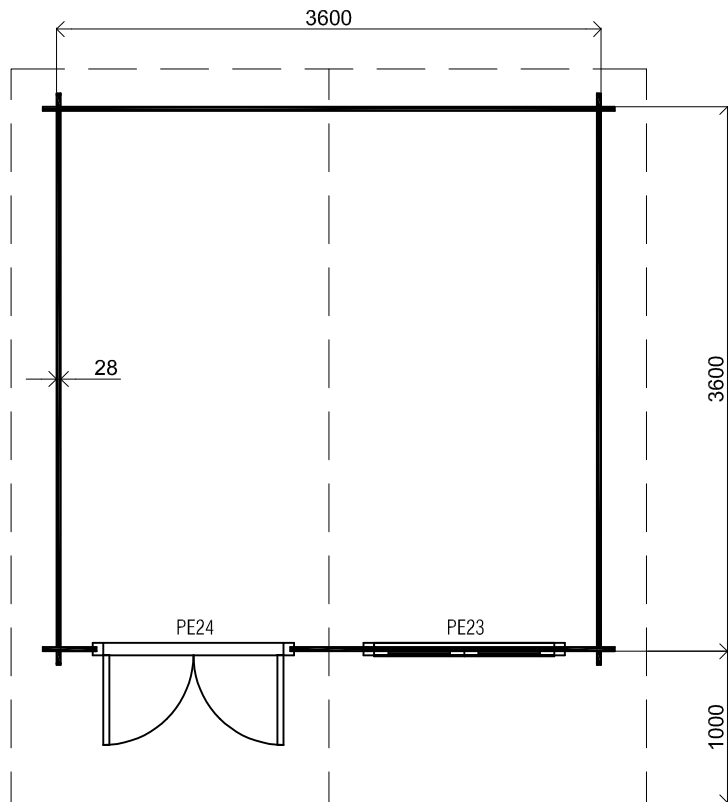

## Blokhut/Log cabin

Omschrijving / Description:  
360x360cm 28mm  
Onderdeel / Component:  
Bouwtekening / Construction drawing  
Dealer:  
Dealer  
Ref.:  
p78 LO

Ordernr.:  
Ordernr  
Schaal / Scale:  
1:50

### *Blokhut/Log cabin*

<p>Omschrijving / Description: 360x360cm 28mm Onderdeel / Component: Bouwtekening / Construction drawing</p>	<p>Ordernr.: Ordernr Schaal / Scale: 1: 50</p>	<p><b>LUGARDE</b>® ©LUGARDE® Laren Holland www.lugarde.com sale@lugarde.nl</p>
<p>Dealer: Dealer Ref.: p78 LO</p>	<p>BLAD NR.: BT</p>	<p><i>Simply the best</i></p>