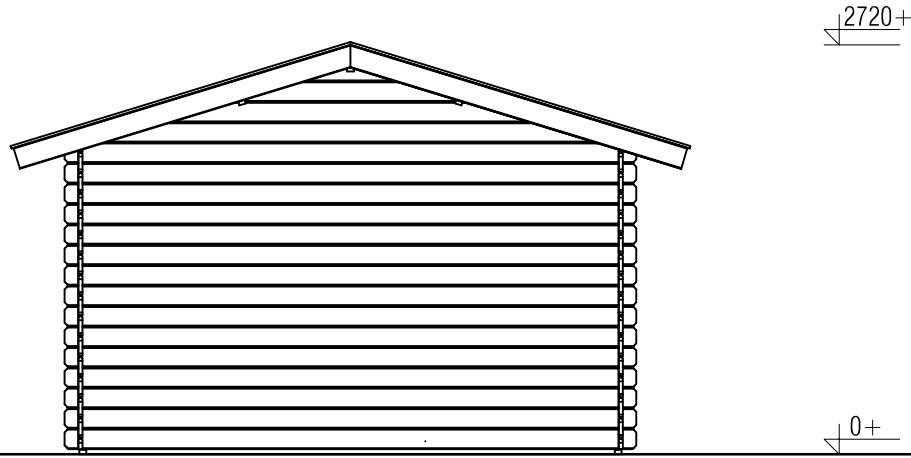

## Blokhut/Log cabin

Omschrijving / Description:  
360x360cm 28mm  
Onderdeel / Component:  
Bouwtekening / Construction drawing  
Dealer:  
Dealer  
Ref.:  
p78 LO

Ordernr.:  
Ordernr  
Schaal / Scale:  
1:50

BLAD NR.:  
BT

**LUGARDE**®

©LUGARDE® Laren Holland  
www.lugarde.com  
sale@lugarde.nl

*Simply the best*

*Achteraanzicht / Rear view / Hinterseite*

*(L) Zijaanzicht / Side view / Seiten ansicht*

### *Blokhut/Log cabin*

<p>Omschrijving / Description: 360x360cm 28mm Onderdeel / Component: Bouwtekening / Construction drawing</p>	<p>Ordernr.: Ordernr Schaal / Scale: 1: 50</p>	<p><b>LUGARDE</b>® ©LUGARDE® Laren Holland www.lugarde.com sale@lugarde.nl</p>
<p>Dealer: Dealer Ref.: p78 LO</p>	<p>BLAD NR.: BT</p>	<p><i>Simply the best</i></p>