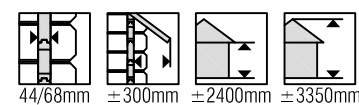

plattegrond / plan

zijaanzicht (l) side view (l)

achteraanzicht / rear view

vooraanzicht / front view

zijaanzicht (r) side view (r)

**"SICILIË"**

Blokhut/Log cabin

ca. 500x800cm

44mm BS01

68mm BS02

**LUGARDE**®

©LUGARDE® Laren Holland

www.lugarde.com

sale@lugarde.nl

*Simply the best*