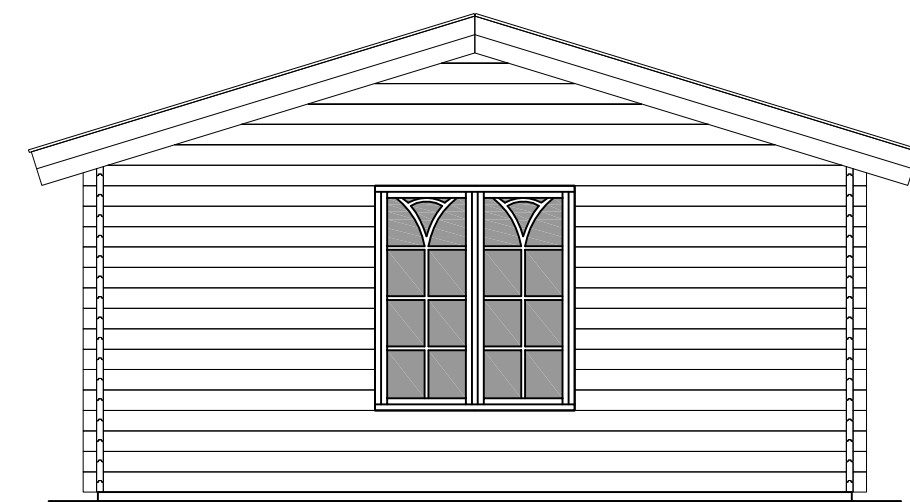

plattegrond / plan

zijaanzicht (l) side view (l)

achteraanzicht / rear view

vooraanzicht / front view

zijaanzicht (r) side view (r)

**"SICILIË"**

Blokhut/Log cabin

ca. 500x800cm

44mm BS01

68mm BS02

**LUGARDE**®

©LUGARDE® Laren Holland

www.lugarde.com

sale@lugarde.nl

*Simply the best*