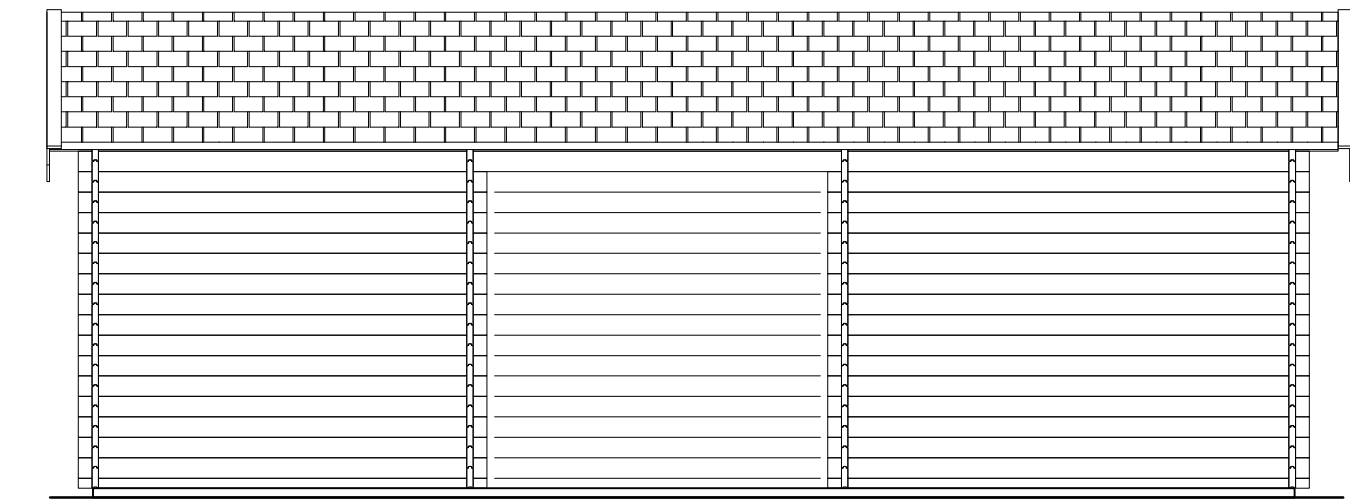

plattegrond / plan

zijaanzicht (l) side view (l)

achteraanzicht / rear view

vooraanzicht / front view

zijaanzicht (r) side view (r)

**"SICILIË"**

Blokhut/Log cabin

ca. 500x800cm

44mm BS01

68mm BS02

**LUGARDE**®

©LUGARDE® Laren Holland

www.lugarde.com

sale@lugarde.nl

*Simply the best*