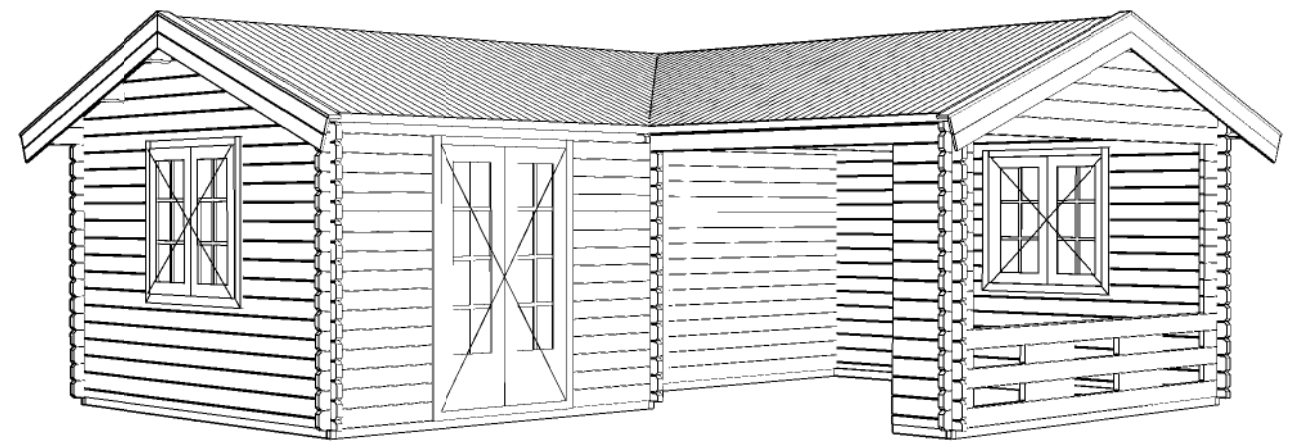

Plattegrond / Plan

Blokhut / Log cabin

Omschrijving / Description:
650x650cm 44mm
Onderdeel / Component:
Bouwtekening / Construction drawing
Dealer:
Dealer
Ref.:
p98 LO

Ordernr.:
Ordernr
Schaal / Scale:
1:50
BLAD NR.:
BT

LUGARDE®
©LUGARDE® Laren Holland
www.lugarde.com
sale@lugarde.nl
Simply the best

Vooraanzicht / Front view / Vorderansicht

(R) Zijaanzicht / Side view / Seiten ansicht

Achteraanzicht / Rear view / Hinterseite

(L) Zijaanzicht / Side view / Seiten ansicht

Blokhut / Log cabin

Omschrijving / Description:
650x650cm 44mm
Onderdeel / Component:
Bouwtekening / Construction drawing
Dealer:
Ref.:
p98 LO

Ordernr.:
Ordernr
Schaal / Scale:
1:50
BLAD NR.:
BT