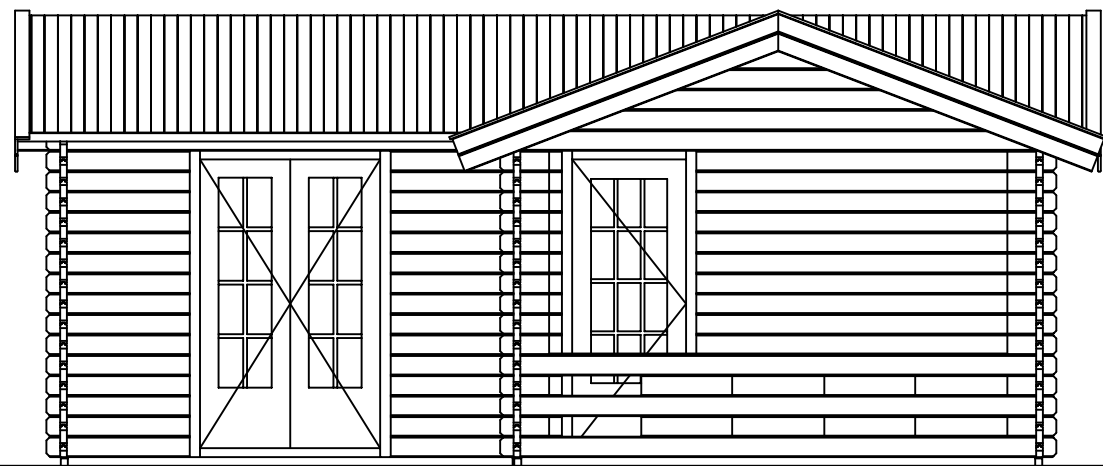

Plattegrond / Plan

Blokhut / Log cabin

Omschrijving / Description:
650x650cm 44mm
Onderdeel / Component:
Bouwtekening / Construction drawing
Dealer:
Dealer
Ref.:
p98 LO

Ordernr.:
Ordernr
Schaal / Scale:
1:50
BLAD NR.:
BT

LUGARDE®
©LUGARDE® Laren Holland
www.lugarde.com
sale@lugarde.nl
Simply the best

Vooraanzicht / Front view / Vorderansicht

(R) Zijaanzicht / Side view / Seiten ansicht

Achteraanzicht / Rear view / Hinterseite

(L) Zijaanzicht / Side view / Seiten ansicht

Blokhut / Log cabin

Omschrijving / Description:
650x650cm 44mm
Onderdeel / Component:
Bouwtekening / Construction drawing
Dealer:
Ref.:
p98 LO

Ordernr.:
Ordernr
Schaal / Scale:
1:50
BLAD NR.:
BT