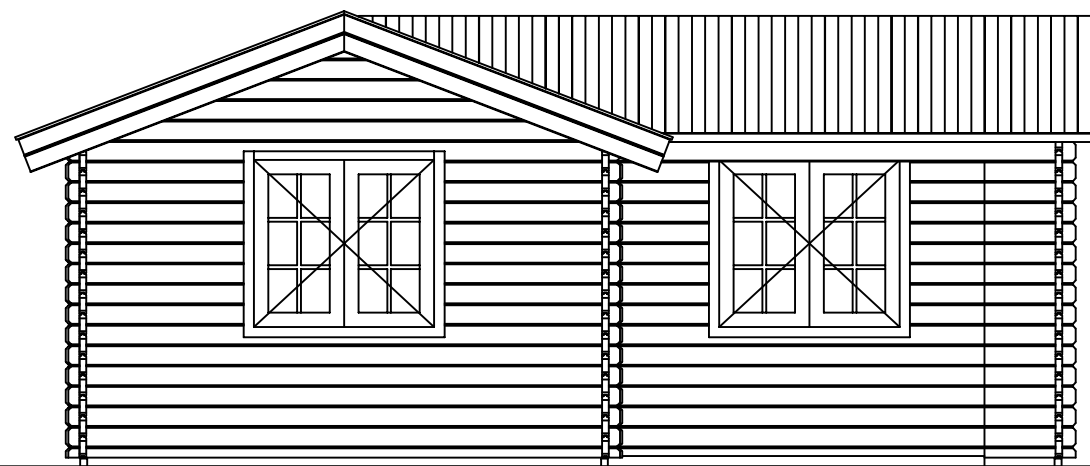

Plattegrond / Plan

Blokhut / Log cabin

Omschrijving / Description:
650x650cm 44mm
Onderdeel / Component:
Bouwtekening / Construction drawing
Dealer:
Dealer
Ref.:
p98 LO

Ordernr.:
Ordernr
Schaal / Scale:
1:50
BLAD NR.:
BT

LUGARDE®
©LUGARDE® Laren Holland
www.lugarde.com
sale@lugarde.nl
Simply the best

Vooraanzicht / Front view / Vorderansicht

(R) Zijaanzicht / Side view / Seiten ansicht

Achteraanzicht / Rear view / Hinterseite

(L) Zijaanzicht / Side view / Seiten ansicht

Blokhut / Log cabin

Omschrijving / Description:
650x650cm 44mm
Onderdeel / Component:
Bouwtekening / Construction drawing
Dealer:
Ref.:
p98 LO

Ordernr.:
Ordernr
Schaal / Scale:
1:50
BLAD NR.:
BT