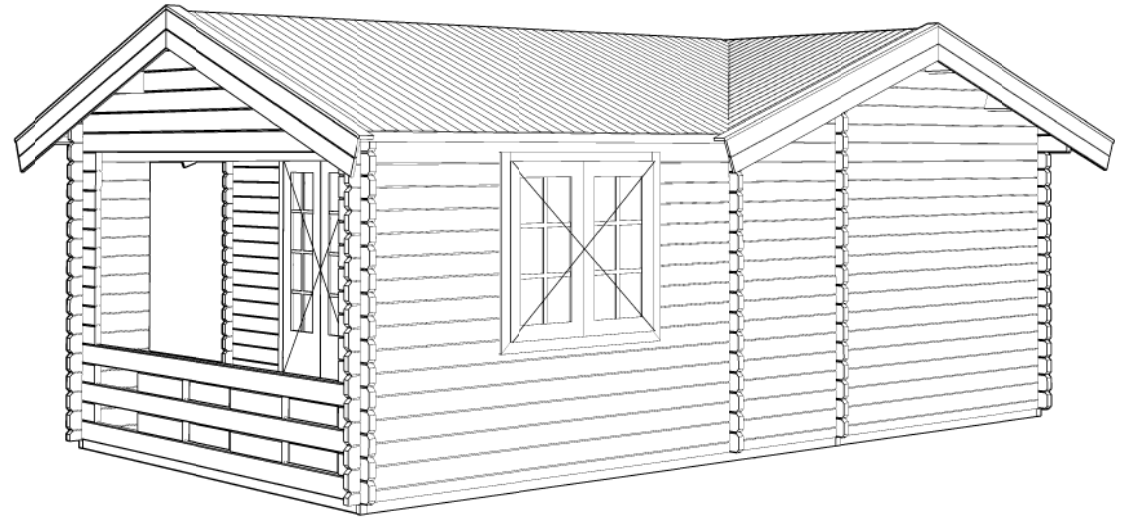

Plattegrond / Plan

Blokhut / Log cabin

Omschrijving / Description:
650x650cm 44mm
Onderdeel / Component:
Bouwtekening / Construction drawing
Dealer:
Dealer
Ref.:
p98 LO

Ordernr.:
Ordernr
Schaal / Scale:
1:50
BLAD NR.:
BT

LUGARDE®
©LUGARDE® Laren Holland
www.lugarde.com
sale@lugarde.nl
Simply the best

Vooraanzicht / Front view / Vorderansicht

(R) Zijaanzicht / Side view / Seiten ansicht

Achteraanzicht / Rear view / Hinterseite

(L) Zijaanzicht / Side view / Seiten ansicht

Blokhut / Log cabin

Omschrijving / Description:
650x650cm 44mm
Onderdeel / Component:
Bouwtekening / Construction drawing
Dealer:
Ref.:
p98 LO

Ordernr.:
Ordernr
Schaal / Scale:
1:50
BLAD NR.:
BT