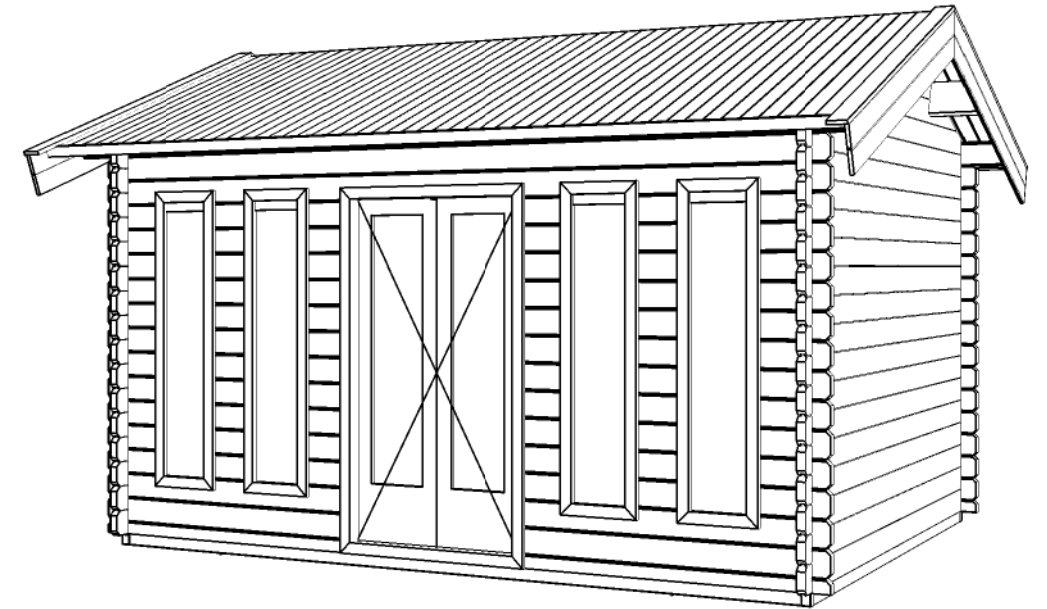

(L) Zijaanzicht / Side view / Seiten ansicht

Vooraanzicht / Front view / Vorderansicht

(R) Zijaanzicht / Side view / Seiten ansicht

Achteraanzicht / Rear view / Hinterseite

Plattegrond / Plan

Blokhut / Log cabin - Alabama

Omschrijving / Description:
300x400cm 44mm
Onderdeel / Component:
Bouwtekening / Construction drawing
Dealer:
Dealer
Ref.:
1x PE26 4xPJ07

Ordernr.:
order
Schaal / Scale:
1:50
BLAD NR.:
BT

LUGARDE®
©LUGARDE® Laren Holland
www.lugarde.com
sale@lugarde.nl
Simply the best