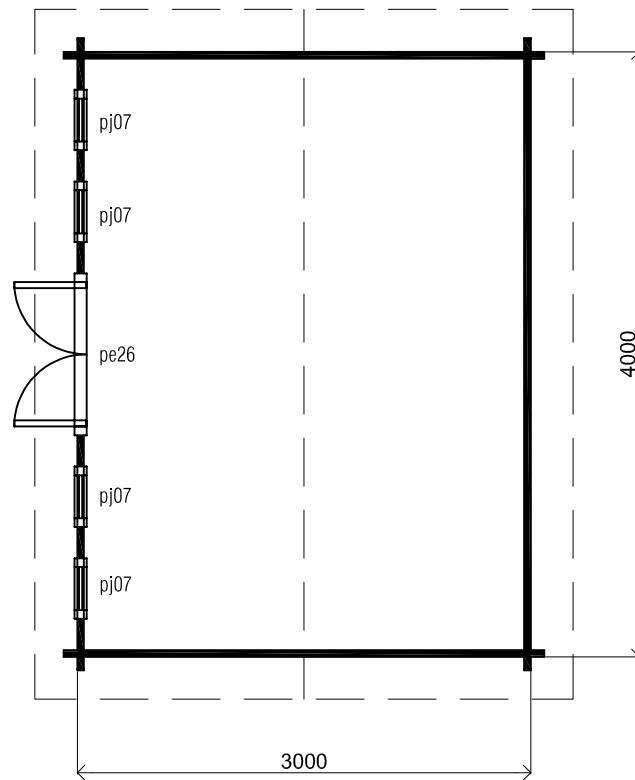

(L) Zijaanzicht / Side view / Seiten ansicht

Vooraanzicht / Front view / Vorderansicht

(R) Zijaanzicht / Side view / Seiten ansicht

Achteraanzicht / Rear view / Hinterseite

Plattegrond / Plan

Blokhut / Log cabin - Alabama

Omschrijving / Description:
300x400cm 44mm
Onderdeel / Component:
Bouwtekening / Construction drawing
Dealer:
Dealer
Ref.:
1x PE26 4xPJ07

Ordernr.:
order
Schaal / Scale:
1:50
BLAD NR.:
BT

LUGARDE®
©LUGARDE® Laren Holland
www.lugarde.com
sale@lugarde.nl
Simply the best